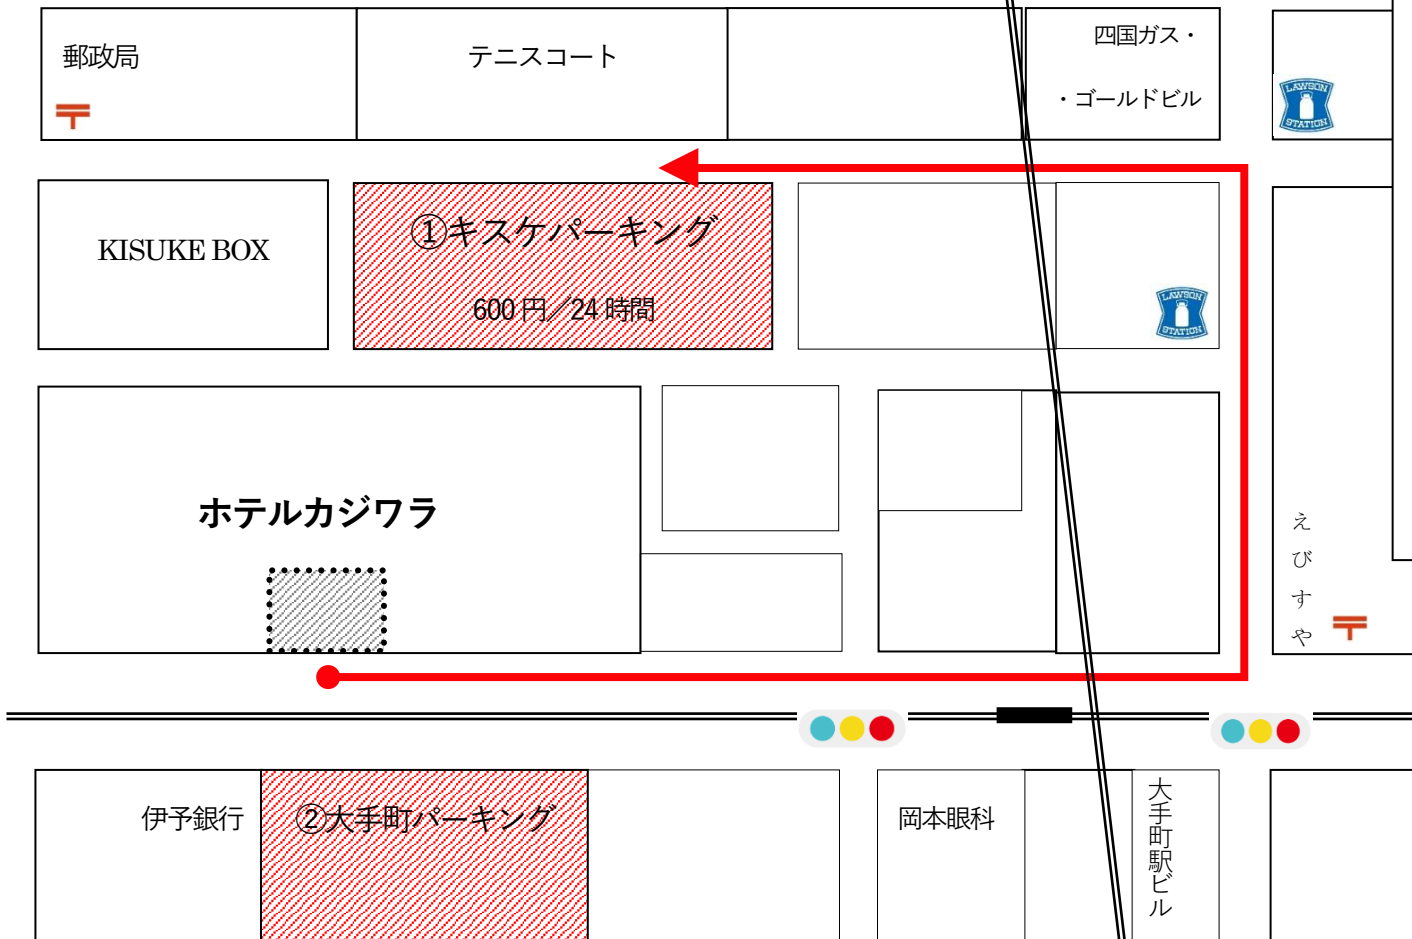

近隣パーキング案内

料金

- ① キスヶパーキング (現地精算)
 入出庫毎(24時間まで) 600円
※駐車券をホテルフロントでご提示ください。
- ② 大手町パーキング (現地精算)
 昼間 8:00 ~ 20:00
 20分 100円 (最大1,500円)
 夜間 20:00 ~ 翌8:00
 60分 100円 (最大500円)

- ① キスヶパーキング・・・2つ目の信号を左折、2つ目のローソン手前を左折。
※ 駐車券をホテルフロントでご提示ください。