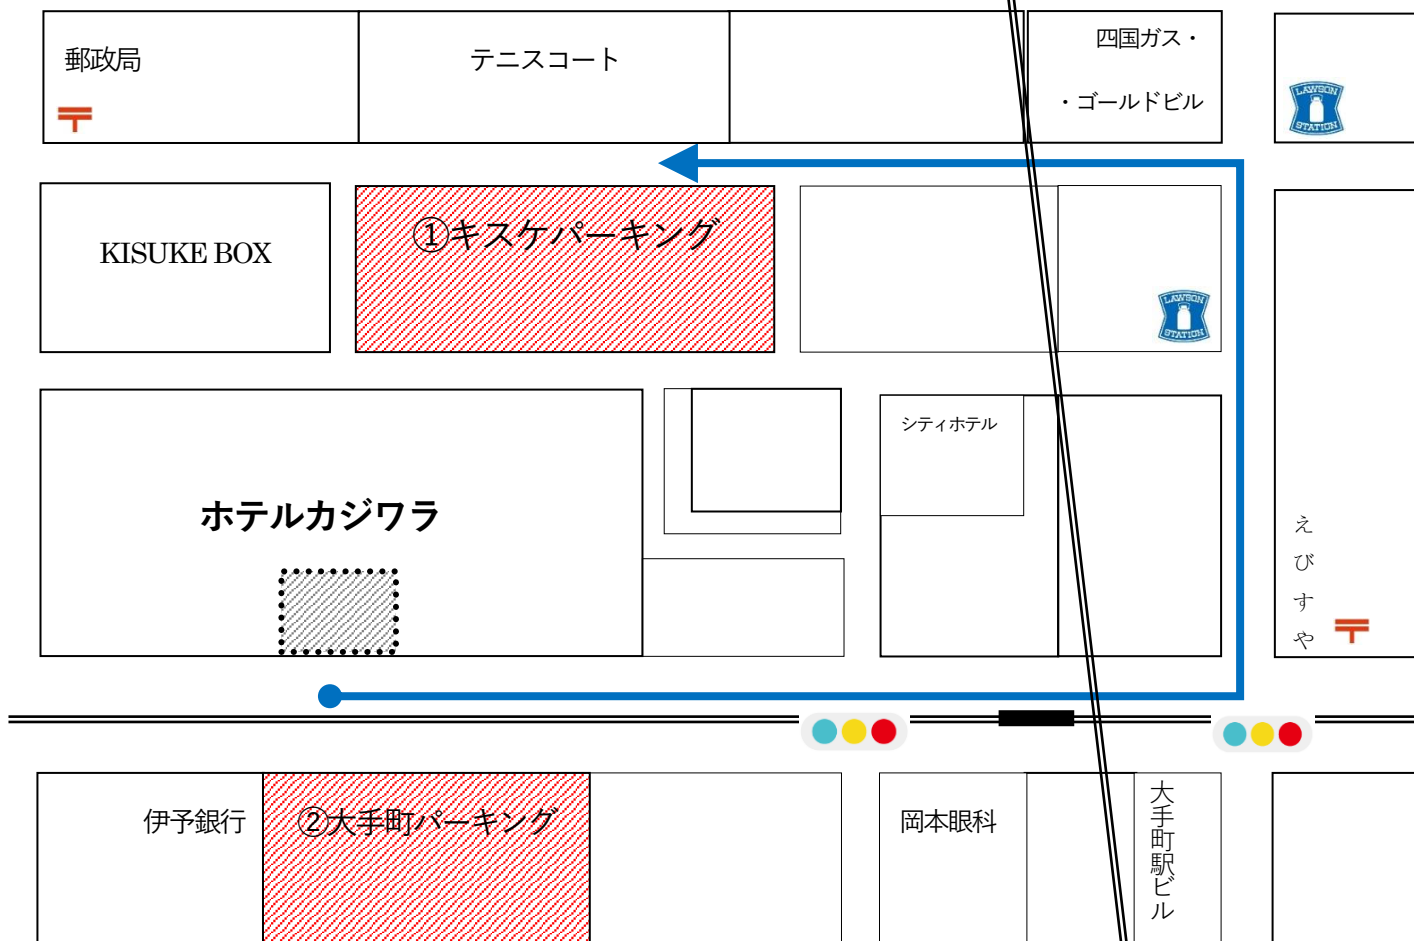

## 近隣パーキング案内

### 料金

- ① キスケパーキング (現地精算)  
入出庫毎(24時間まで) 600円
- ② 大手町パーキング (現地精算)  
昼間 8:00 ~ 20:00  
20分 100円 最大1,500円  
  
夜間 20:00 ~ 翌8:00  
60分 100円 最大 500円

① キスケパーキング・・・2つ目の信号を左折、2つ目のローソン手前を左折。